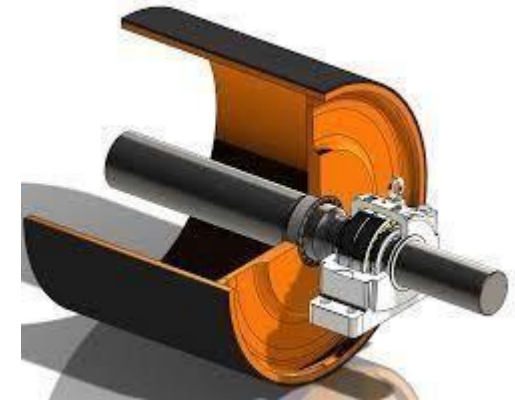

COMPONENTES Y ACCESORIOS PARA FAJAS TRANSPORTADORAS

Unstoppable Effort. Extreme Support.

- Líder mundial en la fabricación de poleas de altas prestaciones.
- Cuenta con fábrica en Sudáfrica desde 1982 y planta en Chile desde 2010.
- Se realizan ventas por más de mmus\$ 100 / anuales.

Nuestras capacidades de diseño también incluyen el uso del análisis detallado de elementos finitos (FEA) utilizando el software ANSYS, así como los programas de Lorbrand desarrollados internamente.

La instalación de fabricación de poleas de Lorbrand cuenta con la certificación **ISO 9001: 2015**, lo que garantiza que todos los productos son de la más alta calidad y para cada polea producida, Lorbrand genera un libro de datos con la información del diseño original, los certificados de materiales, los informes de inspección, la información de las pruebas, los planos aprobados y cualquier otra información pertinente. datos.

**Z Mine**

Unstoppable Effort. Extreme Support.