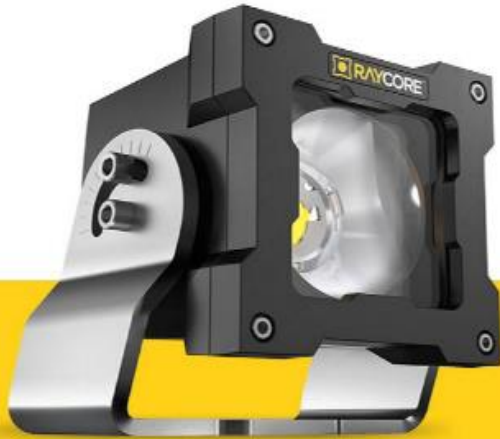

X10-H-70W12-24V

EL X10

La luz del trabajo redefinida.